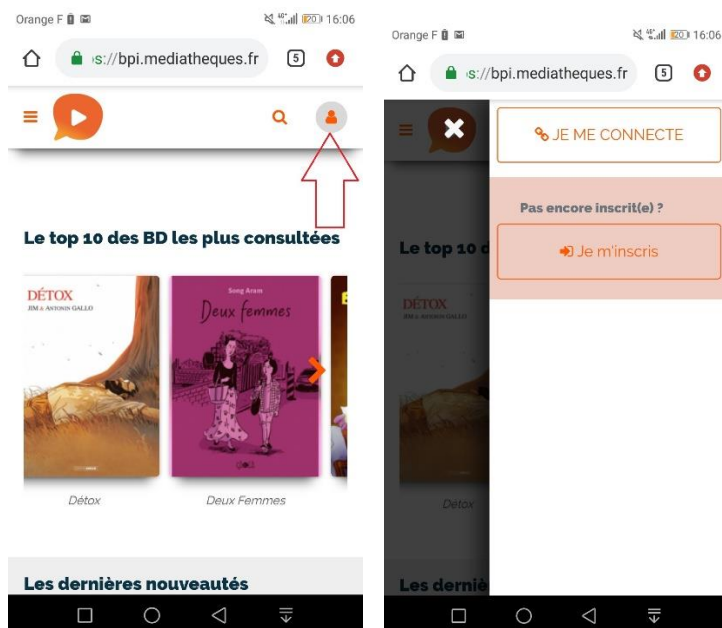

Vous avez désormais accès à Izneo à distance !

## Accès H24, 7/7 jours

Rendez-vous sur le site Izneo en passant par la page « L'Autre Internet » ou en utilisant l'adresse suivante : <https://bpi.mediatheques.fr/>

Sur la page d'accueil, cliquez sur le personnage en haut à droite et sélectionnez « Je me connecte ».